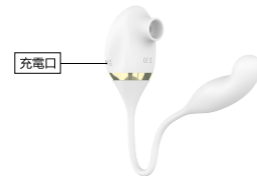

MyToys
my toy, my joy!

MySecret Finger – User Manual
覓趣扣動款跳蛋說明書

Getting to know MySecret Finger

MySecret Finger is a portable and discreet egg with suction and finger-like motion functions. It is designed to perform contactless clitoris stimulations and the tip of the finger surges in a come-hither motion like no other vibrator. MySecret Finger provides 7 suction patterns and 10 finger-like motions, ensuring you enjoy your most favorable stimulation.

3. Where to place the product on the body

Specification

- Material: Body-safe silicone and ABS with smooth surface
- Size: 279 x 42 x 49mm (main unit), 78 x 24 mm (finger)
- Modes: 7 suction and 10 finger-motion patterns
- Operation time: 50 mins
- Charging time: 2 hours
- Noise: 60 dB

中文

認識覓趣扣動款跳蛋

覓趣扣動款是一款外形非常可愛精緻，而且易於攜帶的跳蛋。它同時具備了吮吸和扣動功能，讓使用者享受非接觸式的陰蒂刺激和強勁扣動的G點刺激。覓趣扣動款提供了7種吮吸模式和10種扣動頻率，讓你享受最適合自己的一種舒爽刺激。

特點

- 精緻小巧外形，具備吮吸扣動兩種刺激功能
- 陰蒂G點雙點刺激
- 強勁的馬達，超靜音
- 7種吮吸模式，10種扣動頻率
- 防水等級：IPX6
- 充電設計，內含USB充電線

操作方法

1. 充電

在使用前請充電大約2個小時
LED閃爍：充電中
LED常亮：充電完畢

2. 操控按鍵說明

- 請長按  鍵1.5秒激活產品，此時LED燈會常亮，而且圓形蛋端會震動一下
- 長按  鍵1.5秒關機
- 短按 + 按鍵週圍7種吮吸模式。長按 + 鍵關閉吮吸功能
- 短按 - 鍵週圍10種扣動功能。長按 - 鍵關閉扣動功能

3. 怎麼使用覓趣扣動款

規格

- 材質：表面使用安全的矽膠材質和ABS
- 尺寸：279 x 42 x 49mm（整機），78 x 24 mm（扣動跳蛋端）
- 模式：7種吮吸模式，10種扣動頻率
- 運行時間：50分鐘
- 充電時間：2小時
- 噪音：60分貝