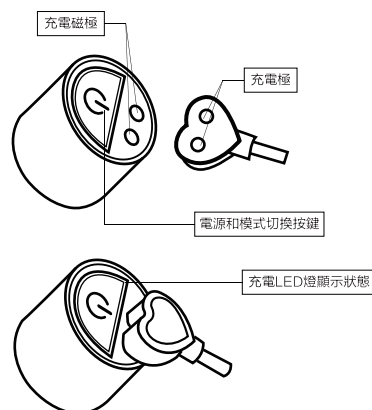

2. 開始使用

開關機：

請長按3秒，產品開在第一速啟動，同時白色LED燈亮。產品工作狀態下，長按3秒，產品停止工作，同時白色LED燈熄滅

改變震動模式：

請短按電源按鍵切換7種震動模式（前三種是震動速度的變化，後面4種是模式的變化）

規格

- 材質：矽膠，表面做了柔順處理
- 尺寸：125mm x 27 mm
- 震動模式：7
- 運行時間：60分鐘
- 充電時間：2小時
- 防水等級：IPX6
- 噪音：50dB

護理和質保

為了更好體驗，請塗抹一些水基潤滑液在身體和產品上。使用後，請使用水或者肥皂進行沖洗，再可以使用玩具噴霧進行消毒，沖洗乾淨後將產品置於陰涼乾燥處。本產品自購買之日起保修期為1年，如有遇到問題，請首先聯繫您購買產品的商家。